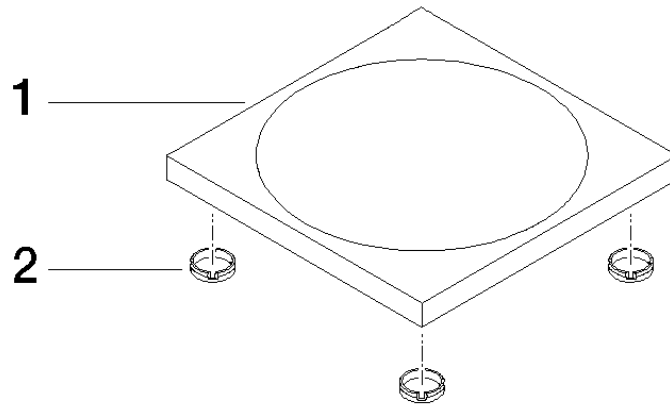

84 410 780

• 119 x 119 x 10 mm

Passt zu: IMO, LULU, MEM, TARA, LISSÉ,  
META, CYO

	Chrom	84 410 780-00
	Platin gebürstet	84 410 780-06
	Platin	84 410 780-08
	Dark Chrome	84 410 780-19
	Light Gold	84 410 780-26
	Light Gold gebürstet	84 410 780-27
	Messing gebürstet (23kt Gold)	84 410 780-28
	Schwarz matt	84 410 780-33
	Bronze gebürstet	84 410 780-42
	Champagne gebürstet (22kt Gold)	84 410 780-46
	Champagne (22kt Gold)	84 410 780-47
	Chrom gebürstet	84 410 780-93
	Dark Platinum gebürstet	84 410 780-99

84 410 780

mm [inches]

84 410 780

Ersatzteile für die  
anderen  
Oberflächenvarianten  
finden Sie hier: Platin  
gebürstet

### Ersatzteilstückliste

Nr.	Artikelnummer	Benennung	Verbaumenge	Lieferzeit
1	08 17 78 600-00	Schale	1	60
2	09 26 01 045 90	Zubehoer	4	2